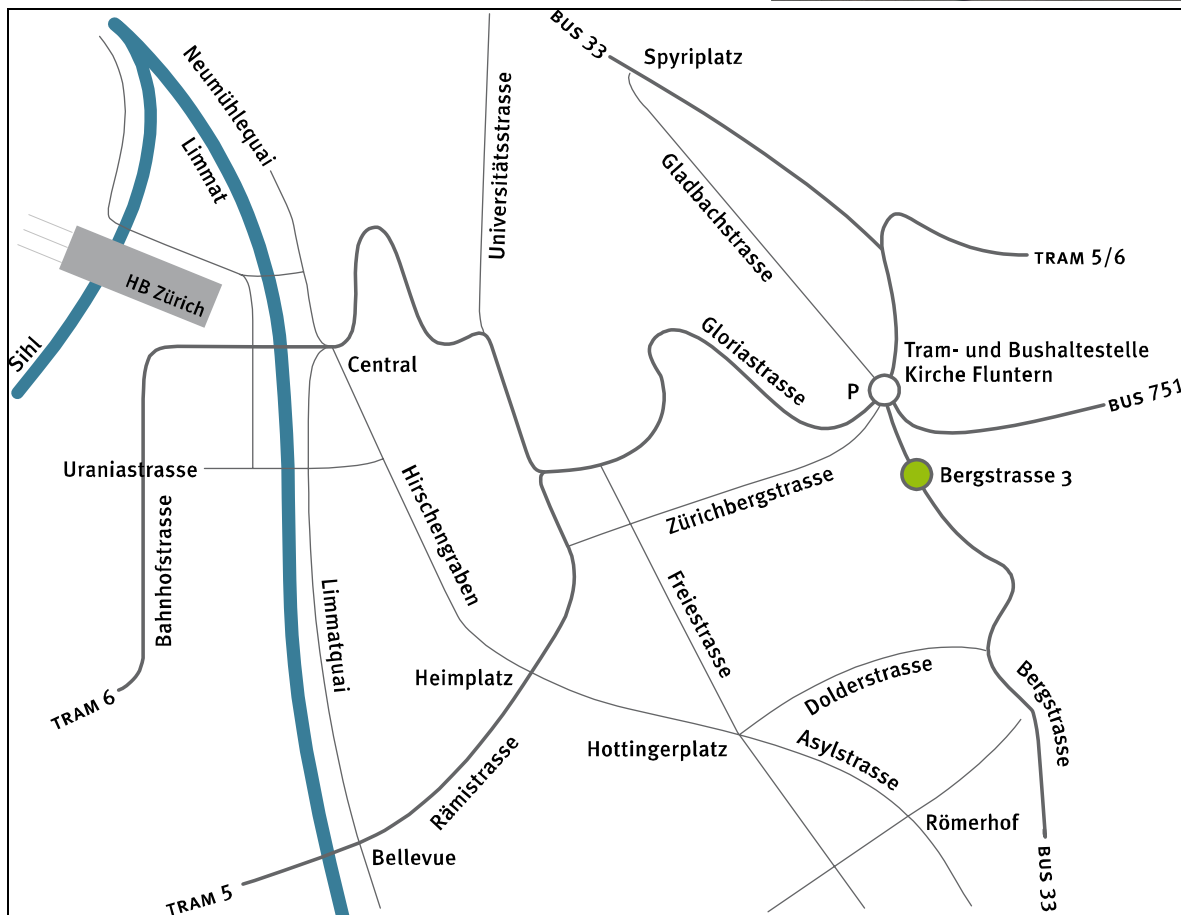

PSYCHOLOGISCHE PRAXIS HEINZ LANGEMANN
BERATUNG PSYCHOTHERAPIE SUPERVISION COACHING

Tram- und Bushaltestelle "Kirche Fluntern"
Tram 6 (ca. 10 Min. ab Hauptbahnhof),
Tram 5, Bus 33

Bus 751 von Dübendorf und Bahnhof Stettbach

Parkplätze: Parkhaus "Vorderberg",
blaue und weisse Zonen

Heinz Langemann, lic. phil.
Fachpsychologe FSP für Psychotherapie
und für Kinder- und Jugendpsychologie
Bergstrasse 3, 8044 Zürich - Fluntern
Telefon 044 - 262 23 27
heinz.langemann@psychologie.ch
www.psy-praxis.ch